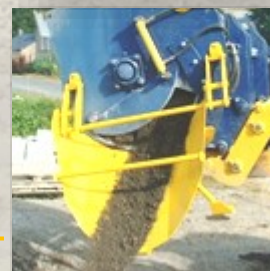

GERLASCO

De Warzee mengbak kenmerkt zich door zijn robuuste eenvoud, volledig vervaardigd uit hoogwaardig staal.

De vormgeving en de aandrijving van deze mengbak maakt het mogelijk om kleverige en/of grove (tot 100mm) materialen homogeen te mengen, zonder te blokkeren. Indien nodig is het mogelijk met de (hydro) zijuitworp, bodemuitworp of zijgoot het verwerkte materiaal op plaats van bestemming eruit te draaien.

Een groot voordeel is de mengsnelheid. In 1 minuut heeft u bijvoorbeeld uw stelspecie in een goede homogeniteit gemengd. Dit komt mede dankzij het innovatieve ontwerp van het mengsysteem.

Onderuitworp

Een schuif onderaan maakt het mogelijk om het mengsel onderuit de bak te storten. Handig om bijvoorbeeld big bags mee af te vullen.

Zij-uitworp

Een schuif aan de zijkant maakt het mogelijk het mengsel rechtsreeks te storten in sleuven en funderingen.

Zijgoot

De zijgoot stelt u in staat om het mengsel perfect in de sleuven te lossen. Ideaal als deze iets verder liggen.

De mengbakken zijn voor de veiligheid standaard voorzien van een stalen beschermrooster.

De bak is zowel aan de graafmachine als aan de wiellader te bevestigen. Ook is het mogelijk om de bak te koppelen aan een verreiker, kniklader of minilader.