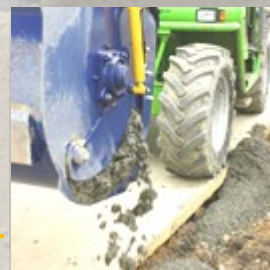

GERLASCO

De Warzee mengbak kenmerkt zich door zijn robuuste eenvoud, volledig vervaardigd uit hoogwaardig staal.

De vormgeving en de aandrijving van deze mengbak maakt het mogelijk om kleverige en/of grove (tot 100mm) materialen homogeen te mengen, zonder te blokkeren. Indien nodig is het mogelijk met de (hydro) zijuitworp, bodemuitworp of zijgoot het verwerkte materiaal op plaats van bestemming eruit te draaien.

Een groot voordeel is de mengsnelheid. In 1 minuut heeft u bijvoorbeeld uw stelspecie in een goede homogeniteit gemengd. Dit komt mede dankzij het innovatieve ontwerp van het mengsysteem.

Onderuitworp

Een schuif onderaan maakt het mogelijk om het mengsel onderuit de bak te storten. Handig om bijvoorbeeld big bags mee af te vullen.

Zij-uitworp

Een schuif aan de zijkant maakt het mogelijk het mengsel rechtsreeks te storten in sleuven en funderingen.

Zijgoot

De zijgoot stelt u in staat om het mengsel perfect in de sleuven te lossen. Ideaal als deze iets verder liggen.

De mengbakken zijn voor de veiligheid standaard voorzien van een stalen beschermrooster.

De bak is zowel aan de graafmachine als aan de wiellader te bevestigen. Ook is het mogelijk om de bak te koppelen aan een verreiker, kniklader of minilader.