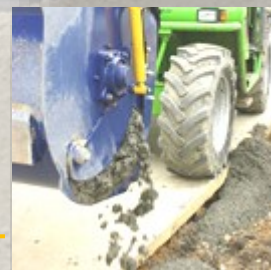

GERLASCO

De Warzee mengbak kenmerkt zich door zijn robuuste eenvoud, volledig vervaardigd uit hoogwaardig staal.

De vormgeving en de aandrijving van deze mengbak maakt het mogelijk om kleverige en/of grove (tot 100mm) materialen homogeen te mengen, zonder te blokkeren. Indien nodig is het mogelijk met de (hydro) zijuitworp, bodemuitworp of zijgoot het verwerkte materiaal op plaats van bestemming eruit te draaien.

Een groot voordeel is de mengsnelheid. In 1 minuut heeft u bijvoorbeeld uw stelspecie in een goede homogeniteit gemengd. Dit komt mede dankzij het innovatieve ontwerp van het mengsysteem.

Onderuitworp

Een schuif onderaan maakt het mogelijk om het mengsel onderuit de bak te storten. Handig om bijvoorbeeld big bags mee af te vullen.

Zij-uitworp

Een schuif aan de zijkant maakt het mogelijk het mengsel rechtsreeks te storten in sleuven en funderingen.

Zijgoot

De zijgoot stelt u in staat om het mengsel perfect in de sleuven te lossen. Ideaal als deze iets verder liggen.

De mengbakken zijn voor de veiligheid standaard voorzien van een stalen beschermrooster.

De bak is zowel aan de graafmachine als aan de wiellader te bevestigen. Ook is het mogelijk om de bak te koppelen aan een verreiker, kniklader of minilader.