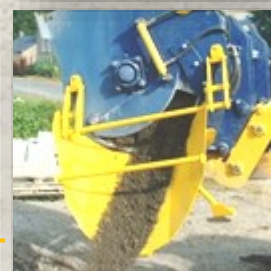

GERLASCO

De Warzee mengbak kenmerkt zich door zijn robuuste eenvoud, volledig vervaardigd uit hoogwaardig staal.

De vormgeving en de aandrijving van deze mengbak maakt het mogelijk om kleverige en/of grove (tot 100mm) materialen homogeen te mengen, zonder te blokkeren. Indien nodig is het mogelijk met de (hydro) zijuitworp, bodemuitworp of zijgoot het verwerkte materiaal op plaats van bestemming eruit te draaien.

Een groot voordeel is de mengsnelheid. In 1 minuut heeft u bijvoorbeeld uw stelspecie in een goede homogeniteit gemengd. Dit komt mede dankzij het innovatieve ontwerp van het mengsysteem.

Onderuitworp

Een schuif onderaan maakt het mogelijk om het mengsel onderuit de bak te storten. Handig om bijvoorbeeld big bags mee af te vullen.

Zij-uitworp

Een schuif aan de zijkant maakt het mogelijk het mengsel rechtsreeks te storten in sleuven en funderingen.

Zijgoot

De zijgoot stelt u in staat om het mengsel perfect in de sleuven te lossen. Ideaal als deze iets verder liggen.

De mengbakken zijn voor de veiligheid standaard voorzien van een stalen beschermrooster.

De bak is zowel aan de graafmachine als aan de wiellader te bevestigen. Ook is het mogelijk om de bak te koppelen aan een verreiker, kniklader of minilader.